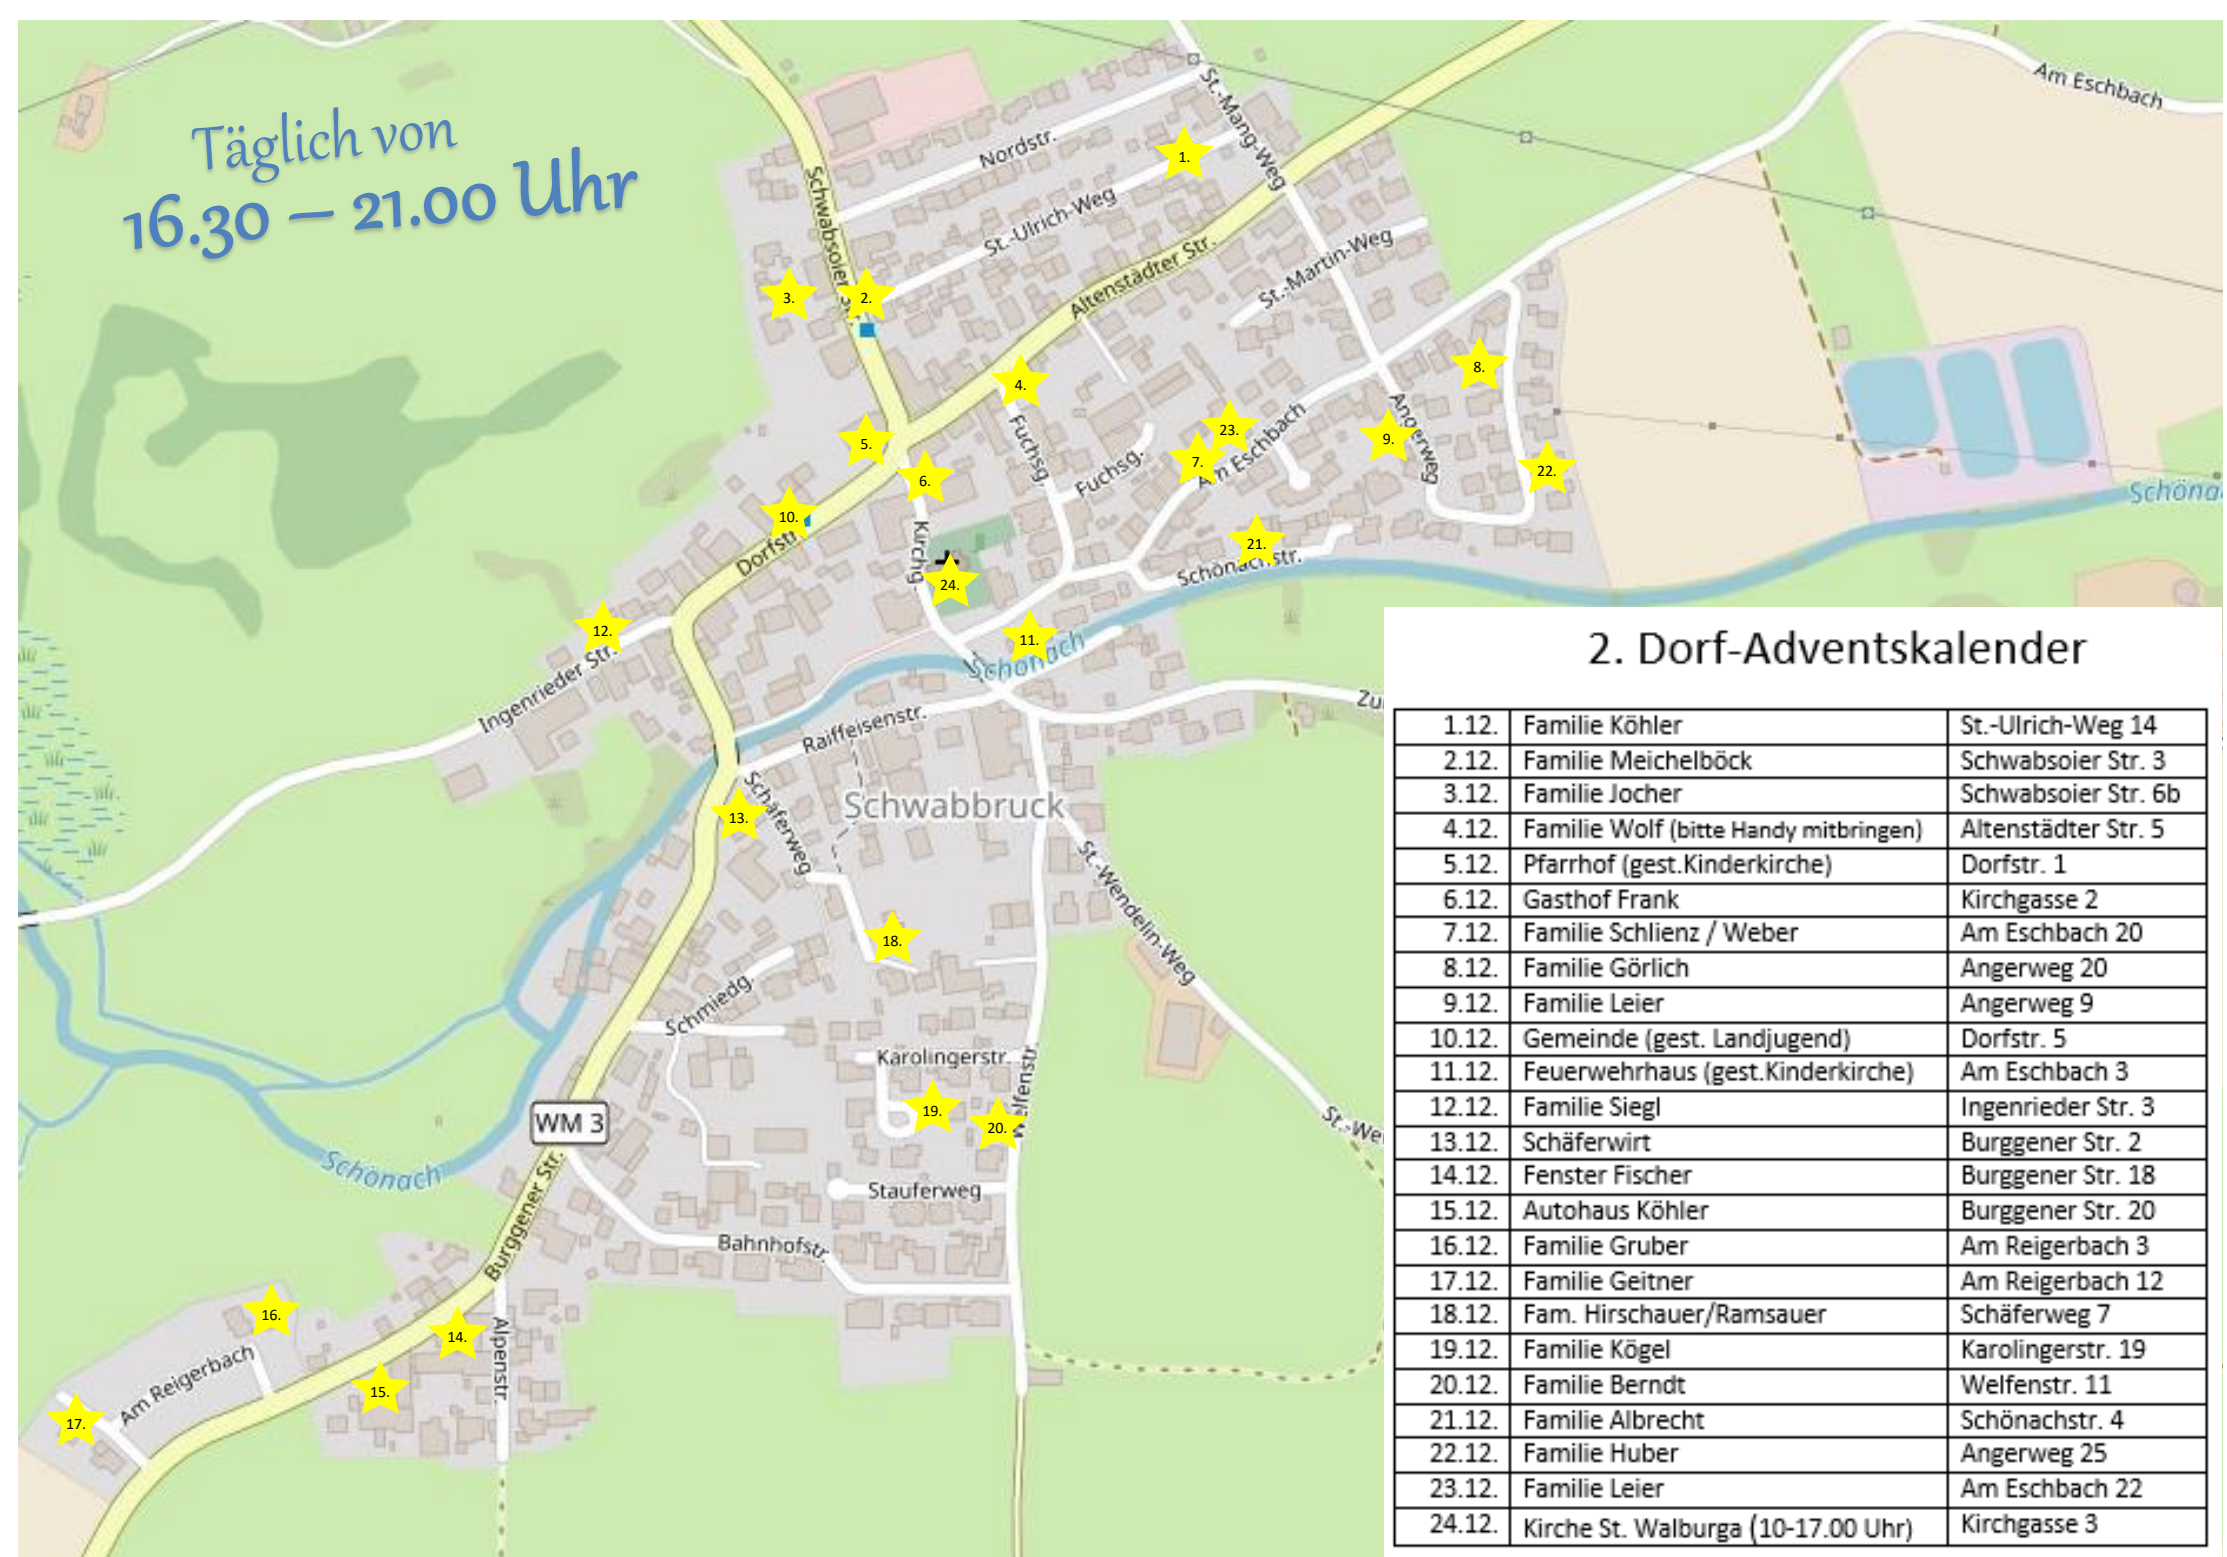

Täglich von  
16.30 – 21.00 Uhr

## 2. Dorf-Adventskalender

1.12.	Familie Köhler	St.-Ulrich-Weg 14
2.12.	Familie Meichelböck	Schwabsoier Str. 3
3.12.	Familie Jocher	Schwabsoier Str. 6b
4.12.	Familie Wolf (bitte Handy mitbringen)	Altenstädter Str. 5
5.12.	Pfarrhof (gest.Kinderkirche)	Dorfstr. 1
6.12.	Gasthof Frank	Kirchgasse 2
7.12.	Familie Schlienz / Weber	Am Eschbach 20
8.12.	Familie Görlich	Angerweg 20
9.12.	Familie Leier	Angerweg 9
10.12.	Gemeinde (gest. Landjugend)	Dorfstr. 5
11.12.	Feuerwehrhaus (gest.Kinderkirche)	Am Eschbach 3
12.12.	Familie Siegl	Ingenrieder Str. 3
13.12.	Schäferwirt	Burggener Str. 2
14.12.	Fenster Fischer	Burggener Str. 18
15.12.	Autohaus Köhler	Burggener Str. 20
16.12.	Familie Gruber	Am Reigerbach 3
17.12.	Familie Geitner	Am Reigerbach 12
18.12.	Fam. Hirschauer/Ramsauer	Schäferweg 7
19.12.	Familie Kögel	Karolingerstr. 19
20.12.	Familie Berndt	Welfenstr. 11
21.12.	Familie Albrecht	Schönaachstr. 4
22.12.	Familie Huber	Angerweg 25
23.12.	Familie Leier	Am Eschbach 22
24.12.	Kirche St. Walburga (10-17.00 Uhr)	Kirchgasse 3